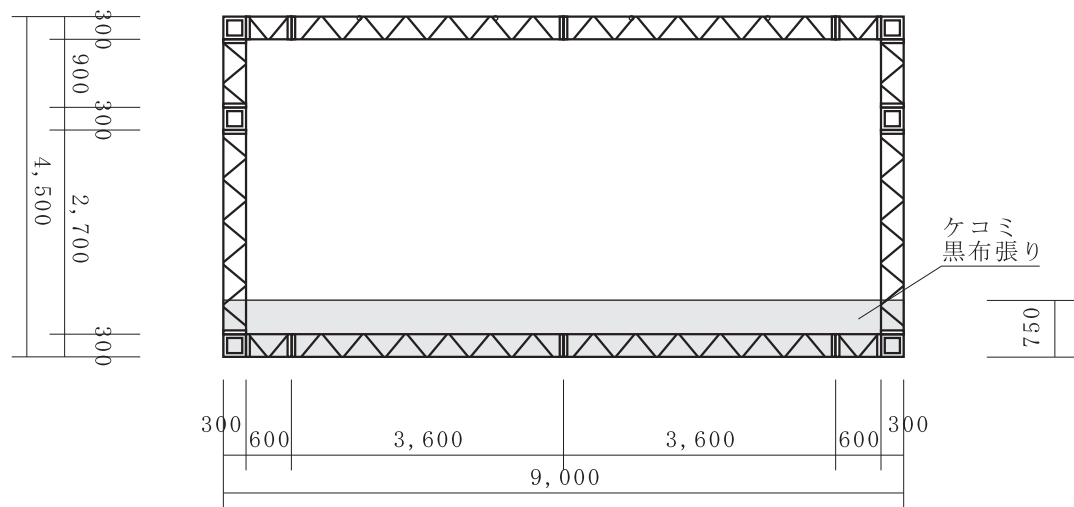

正面図

側面図

背面図

屋根付トラスステージ 5K×3K		 レントオール京都/総合レンタル株式会社 〒601-8362 京都市南区吉祥院長田町16番地 TEL(075)694-5760 FAX(075)694-5761 http://www.rentall-web.com/mail:rentall@d7.dion.ne.jp
ステージ床:W9,000×D5,400×H750		
SCALE 1 : 100		