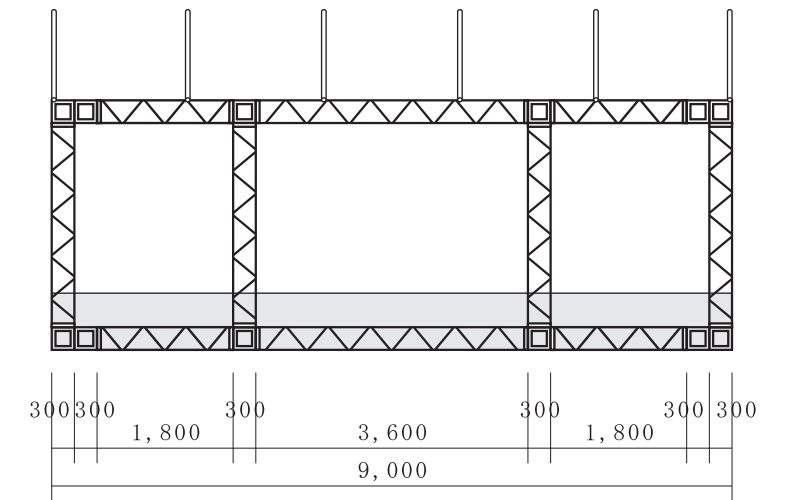

正面図

側面図

背面図

屋根付トラスステージ 5K×3K		 レントオール京都/総合レンタル株式会社 〒601-8362 京都市南区吉祥院長田町16番地 TEL(075)694-5760 FAX(075)694-5761 http://www.rentall-web.com/mail:rentall@d7.dion.ne.jp
ステージ床:W9,000×D5,400×H750		
SCALE 1 : 100		