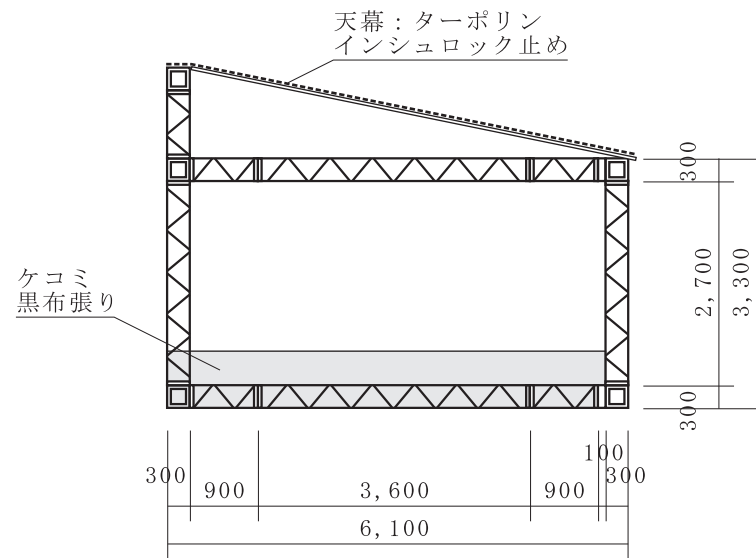

正面図

側面図

背面図

屋根付トラスステージ 5K×3K		 レントオール京都/総合レンタル株式会社 〒601-8362 京都市南区吉祥院長田町16番地 TEL(075)694-5760 FAX(075)694-5761 http://www.rentall-web.com/mail:rentall@d7.dion.ne.jp
ステージ床:W9,000×D5,400×H750		
SCALE 1 : 100		