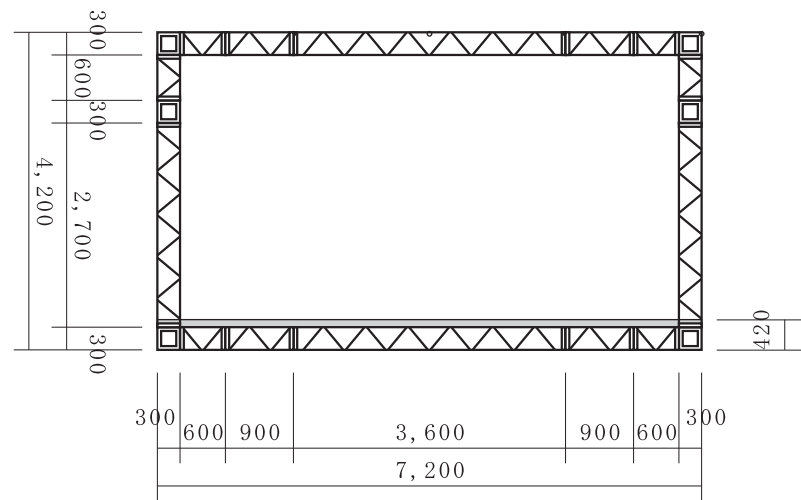

基礎伏図

舞台床伏図

屋根伏図

正面図

側面図

背面図

<p>屋根付トラスステージ 4K×2.5K</p>		
<p>ステージ床:W7,200×D4,500×H420(H750)</p>		<p>レントオール京都/総合レンタル株式会社</p>
<p>SCALE 1 : 100</p>		<p>〒601-8362 京都市南区吉祥院長田町16番地 TEL(075)694-5760 FAX(075)694-5761 http://www.rentall-web.com/mail:rentall@d7.dion.ne.jp</p>