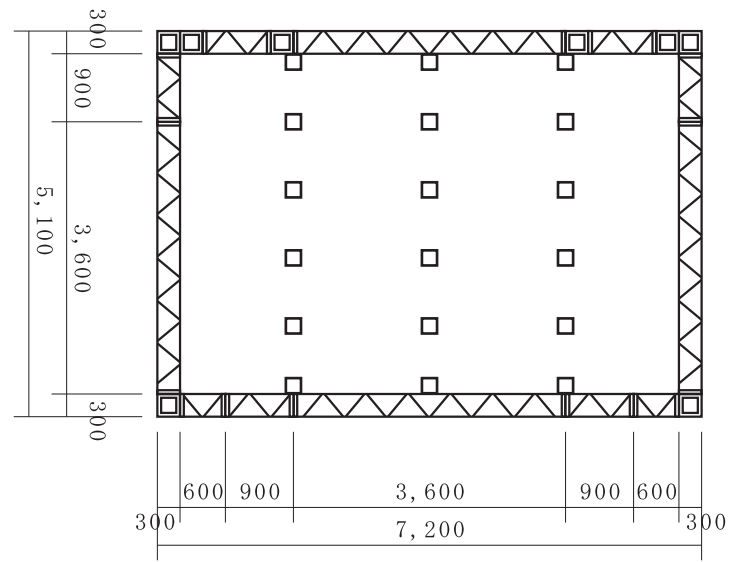

基礎伏図

舞台床伏図

屋根伏図

正面図

側面図

背面図

<p>屋根付トラスステージ 4K×2.5K</p>		
<p>ステージ床:W7,200×D4,500×H420(H750)</p>		<p>レントオール京都/総合レンタル株式会社</p>
<p>SCALE 1 : 100</p>		<p>〒601-8362 京都市南区吉祥院長田町16番地 TEL(075)694-5760 FAX(075)694-5761 http://www.rentall-web.com/mail:rentall@d7.dion.ne.jp</p>