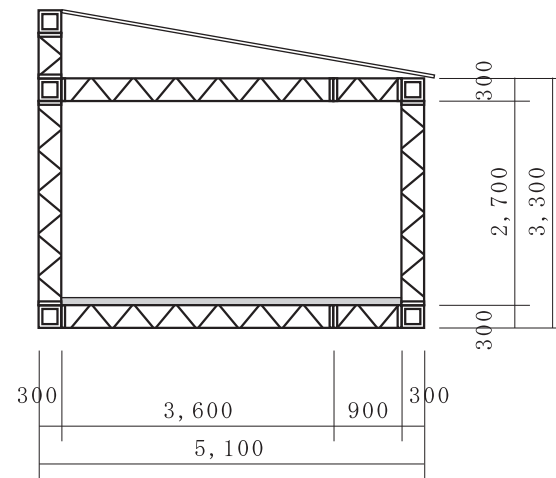

基礎伏図

舞台床伏図

屋根伏図

正面図

側面図

背面図

<p>屋根付トラスステージ 4K×2.5K</p>		
<p>ステージ床:W7,200×D4,500×H420(H750)</p>		<p>レントオール京都/総合レンタル株式会社</p>
<p>SCALE 1 : 100</p>		<p>〒601-8362 京都市南区吉祥院長田町16番地 TEL(075)694-5760 FAX(075)694-5761 http://www.rentall-web.com/mail:rentall@d7.dion.ne.jp</p>