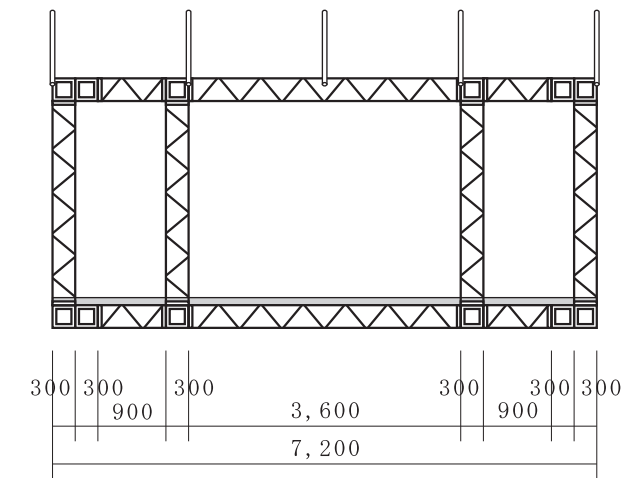

基礎伏図

舞台床伏図

屋根伏図

正面図

側面図

背面図

<p>屋根付トラスステージ 4K×2.5K</p>		
<p>ステージ床:W7,200×D4,500×H420(H750)</p>		<p>レントオール京都/総合レンタル株式会社</p>
<p>SCALE 1 : 100</p>		<p>〒601-8362 京都市南区吉祥院長田町16番地 TEL(075)694-5760 FAX(075)694-5761 http://www.rentall-web.com/mail:rentall@d7.dion.ne.jp</p>