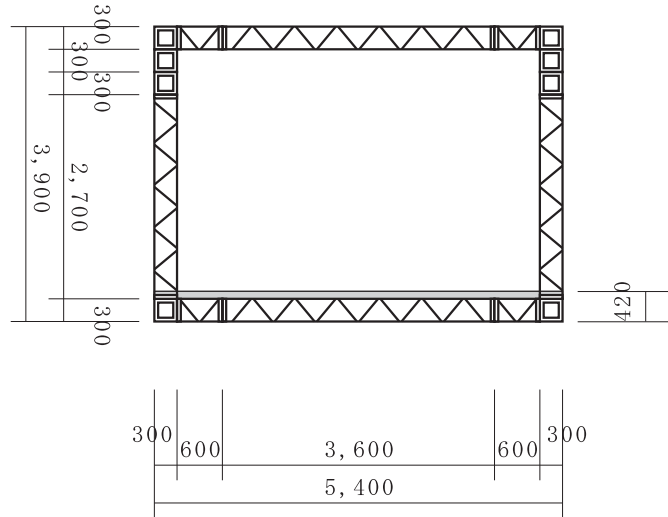

基礎伏図

舞台床伏図

屋根伏図

正面図

側面図

背面図

| | | |
|---------------------------------------|--|--|
| <p>屋根付トラスステージ 3K×2K</p> | |  |
| <p>ステージ床:W5,400×D3,600×H420(H750)</p> | | <p>レントオール京都/総合レンタル株式会社</p> |
| <p>SCALE 1 : 100</p> | | <p>〒601-8362 京都市南区吉祥院長田町16番地 TEL(075)694-5760 FAX(075)694-5761 http://www.rentall-web.com/mail:rentall@d7.dion.ne.jp</p> |