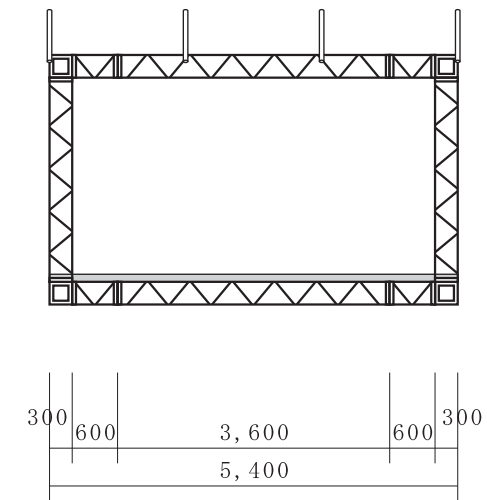

基礎伏図

舞台床伏図

屋根伏図

正面図

側面図

背面図

| | | |
|---------------------------------------|--|--|
| <p>屋根付トラスステージ 3K×2K</p> | |  |
| <p>ステージ床:W5,400×D3,600×H420(H750)</p> | | <p>レントオール京都/総合レンタル株式会社</p> |
| <p>SCALE 1 : 100</p> | | <p>〒601-8362 京都市南区吉祥院長田町16番地 TEL(075)694-5760 FAX(075)694-5761 http://www.rentall-web.com/mail:rentall@d7.dion.ne.jp</p> |