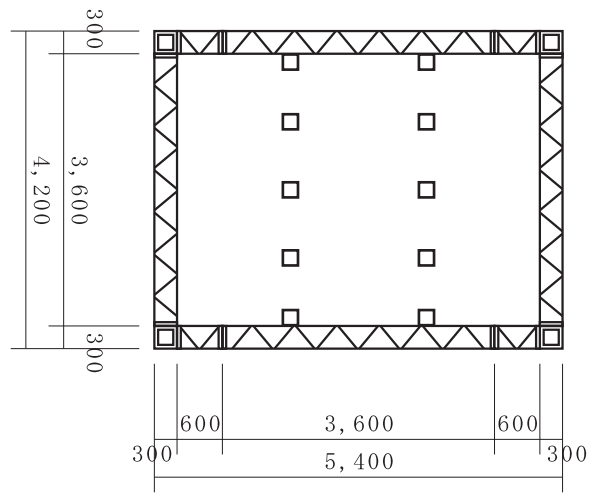

基礎伏図

舞台床伏図

屋根伏図

正面図

側面図

背面図

| | | |
|---------------------------------------|--|--|
| <p>屋根付トラスステージ 3K×2K</p> | |  |
| <p>ステージ床:W5,400×D3,600×H420(H750)</p> | | <p>レントオール京都/総合レンタル株式会社</p> |
| <p>SCALE 1 : 100</p> | | <p>〒601-8362 京都市南区吉祥院長田町16番地 TEL(075)694-5760 FAX(075)694-5761 http://www.rentall-web.com/mail:rentall@d7.dion.ne.jp</p> |