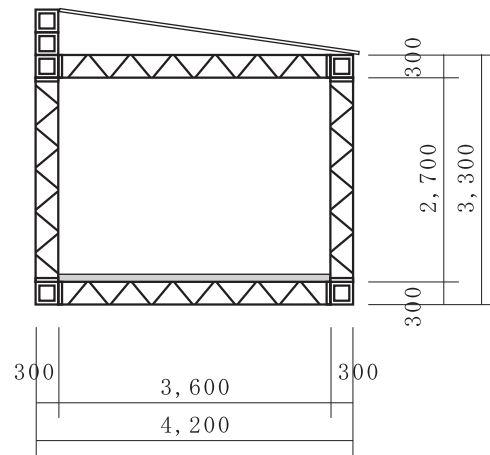

基礎伏図

舞台床伏図

屋根伏図

正面図

側面図

背面図

| | | |
|---------------------------------------|--|--|
| <p>屋根付トラスステージ 3K×2K</p> | |  |
| <p>ステージ床:W5,400×D3,600×H420(H750)</p> | | <p>レントオール京都/総合レンタル株式会社</p> |
| <p>SCALE 1 : 100</p> | | <p>〒601-8362 京都市南区吉祥院長田町16番地 TEL(075)694-5760 FAX(075)694-5761 http://www.rentall-web.com/mail:rentall@d7.dion.ne.jp</p> |